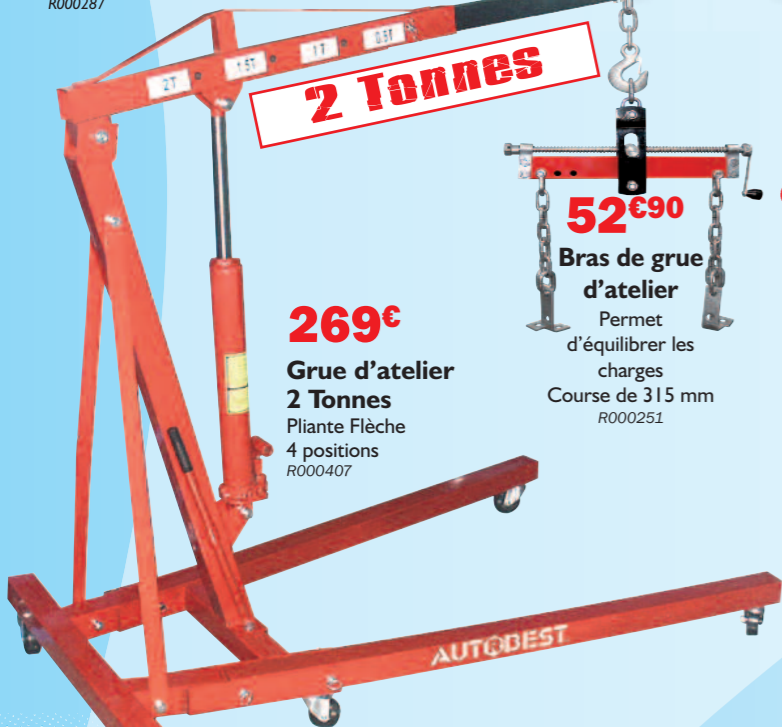

39€90

Chariot de garagiste 920 X 385 X 90 mm
Matelassé - Sur roulettes pivotantes. R000287

PRESSE HYDRAULIQUE

149€00 Coffret R000501

4 tonnes 149€00 R000501
10 tonnes 189€00 R000499

2 Tonnes

269€

Grue d'atelier 2 Tonnes
Pliante Flèche 4 positions R000407