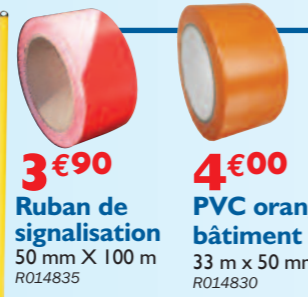

Ruban de signalisation
50 mm X 100 m R014835 **3€90**

PVC orange bâtiment
33 m x 50 mm R014830 **4€00**