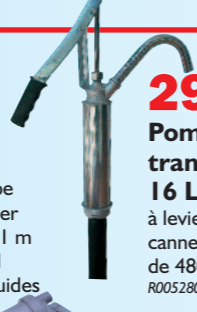

29€90
Pompe de transvasement
16 L/mn
à levier, bec acier,
canne télescopique
de 480 à 900 mm
R005280