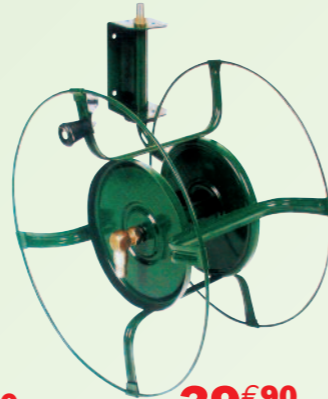

2€90 **Le mètre**
Tuyau annelé PVC 25 mm
 R005953

59€90
Enrouleur de jardin
 En métal. Capacité 70m en 15mm. Passage d'eau et raccords automatiques en laiton. Guide tuyau. R022228

39€90
Enrouleur de jardin mural
 En métal orientable. Capacité 70m en 15mm. Passage d'eau et raccords automatiques en laiton. R022229