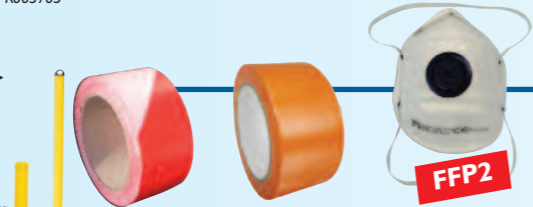

10 masques à valve
FFP2 R002736 **9€90**