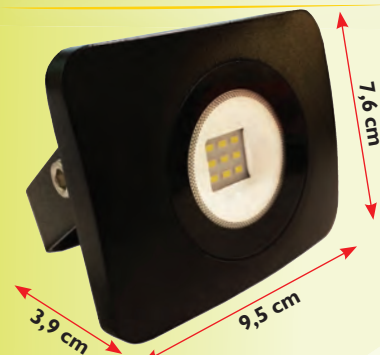

Projecteurs Design IP 65

10 W - 800 Lumens **12€90**
R091100

20 W - 1600 Lumens **19€90**
R091102

50 W - 4000 Lumens **39€90**
R091104

70 W - 5600 Lumens **49€90**
R091106