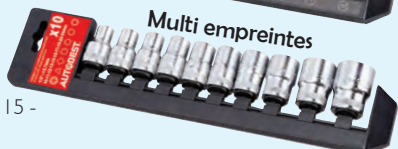

10 douilles 1/2"

10 - 11 - 12 - 13 - 14 - 15 - 17 - 19 - 22 - 24 mm. R070584