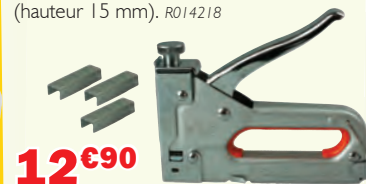

12€90

Agrafeuse métal

Pour agrafes de 4 à 14 mm. Idéale pour travaux courants, pose de tissus, moquettes. Réglage de la force de frappe.
R099873