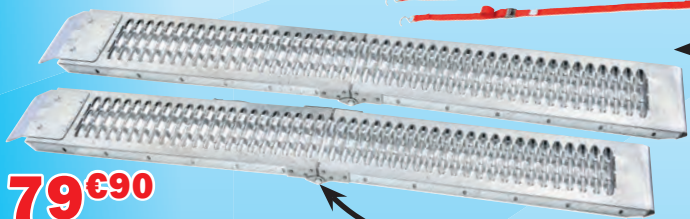

Levage 150 à 530 mm. Poids 21,2 kg. R132405

159€90

Cric 3 T à pédale

Levage 150 à 490 mm. 63 x 34,4 x 18,5 cm. 35 kg. R020516

199€90

Cric 2 T Surbaissé à pédale

Levage 75 à 495 mm. 74 x 40 x 21 cm. 32 kg. R101040

Base large
Double vérin
Pédale d'accroche,
Patin

**GARANTIE
2
ANS**

Lot de 2 rampes

**Antidérapantes
Renforcées**

59€90

La paire 400kg

150 cm. Largeur 23 cm. Charge totale 400 kg. R058077

+2 sangles de maintien

79€90

La paire pliable

190 cm. Largeur 22 cm. Charge totale 440 kg. Acier galvanisé. Avec patte de stabilité. Longueur pliée 85 cm. R129987

PLIABLE

19€90 la pièce

16 cm

R000514

Rampe de levage renforcée I T