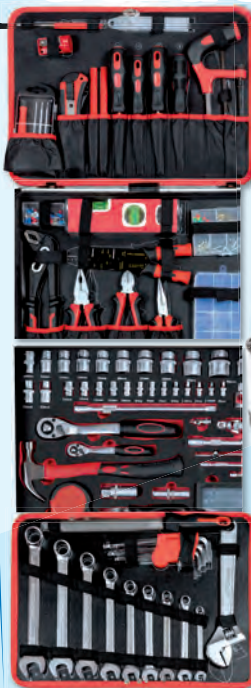

169€90

Mallette 356 pièces

Caisse aluminium. Outillage en acier chromé. Tournevis, clés, douilles, marteau, embouts, cutter, pinces... R127591