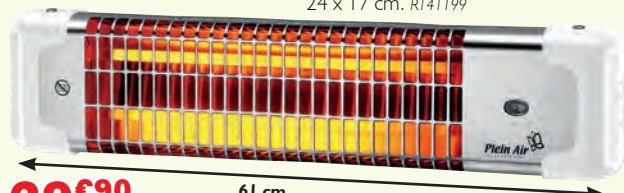

10€90

Chauffage soufflant

1000 et 2000 W.
Thermostat d'ambiance réglable.
Thermostat de sécurité.
R015797

29€90

Chauffage céramique soufflant + ventilateur d'été.

1000 et 1500 W. Surface de chauffe 20m2. Oscillation automatique.
Thermostat d'ambiance et de sécurité.
24 x 17 cm. R141199