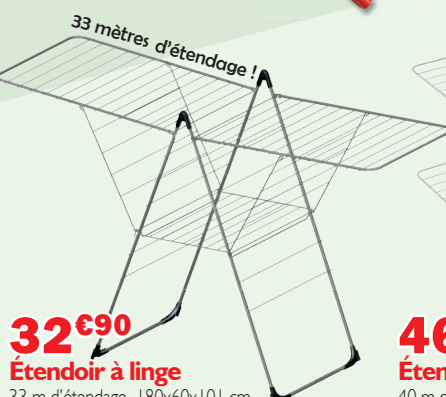

32€90
Étendoir à linge

33 m d'étendage. 180x60x101 cm. Patins de stabilisation. R057980