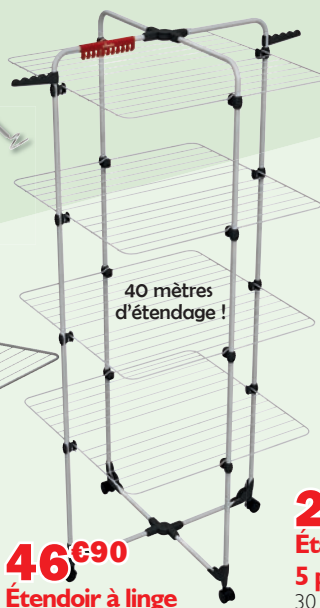

46€90
Étendoir à linge

40 m d'étendage. 169x71x71 cm. Pliable. 4 roues. R140649