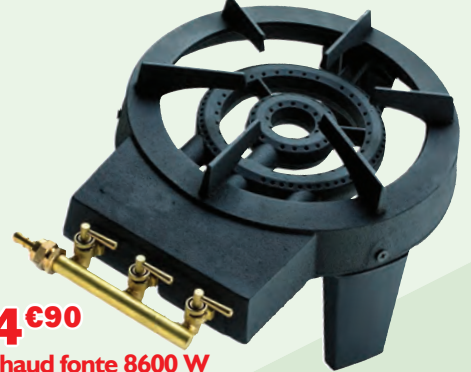

Couvercle et grille amovible. 2.4 KW R008293

21€90

Réchaud d'appoint à gaz

Allumage piezzo. Fonctionne avec cartouche de gaz 227 gr. Livré en mallette. 2.06 KW. R008284

19€90

Réchaud 7500 W

3 pieds - Brûleur fonte - NF. 4 KG. R008296