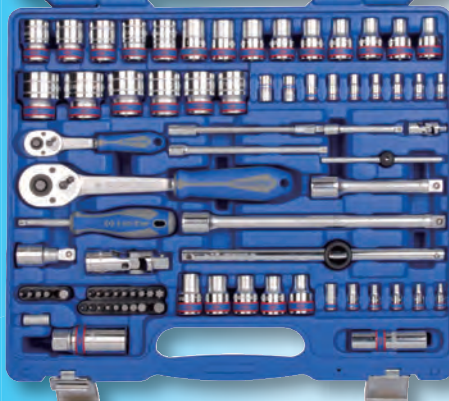

10 douilles longues

80 mm - 6 pans 1/2
8-10-13-15-16-17-18-19-21-24 mm.
R129985

25€90

12 pièces 1/2

Clé à cliquet éjectable
+ 10 douilles de 10 à 24 + rallonge 75 mm.
R080887

19€90

26 pièces 1/4

Clé à cliquet éjectable
+ 12 douilles de 4 à 13
+ 12 embouts de vissage
+ rallonge 50 mm. R080886