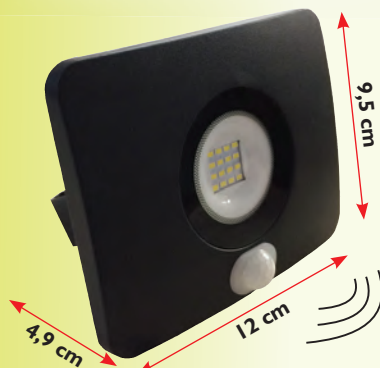

Projecteurs Radar IP 65

10 W - 800 Lumens **19€90**
R091101

20 W - 1600 Lumens **24€90**
R091103

50 W - 4000 Lumens **44€90**
R091105