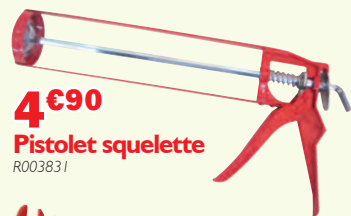

4€90
Pistolet squelette
R003831