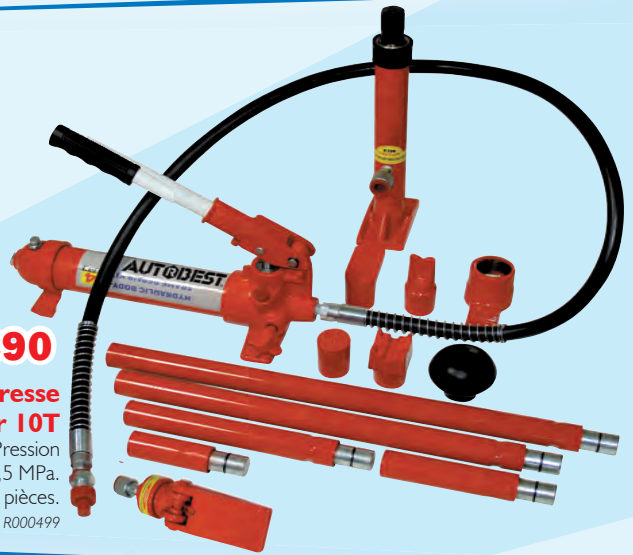

174€90

Presse de carrossier 10T

Hydraulique. Pression de sortie 56,5 MPa.
Composition de 16 pièces.
En coffret. R000499