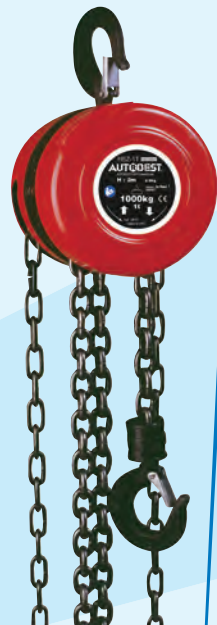

Palan à chaîne

49€90

1 tonne

Chaîne 2,5m

59€90

2 tonnes

Chaîne 3 m