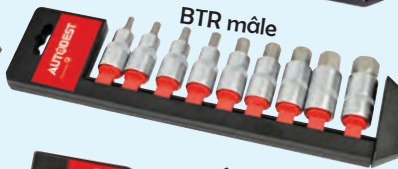

9 douilles BTR

Carrée 1/2. R141164