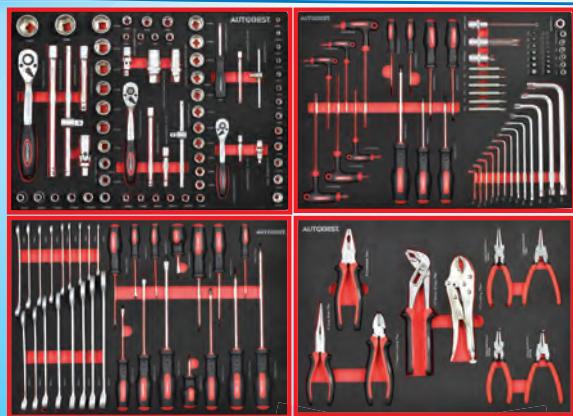

449€

Servante équipée 170 outils

6 tiroirs coulissants capacités par tiroir de 30 kg. Ouvertures sur glissière à billes 95%. Roues caoutchouc. Plateau composite. Porte outils perforé. Tiroirs verrouillables. Double poignée de déplacement. 2 roues pivotantes avec freins. Dim: H 97cm, L 77cm, prof 46cm. R127599

La servante sans outils

269€

R127598