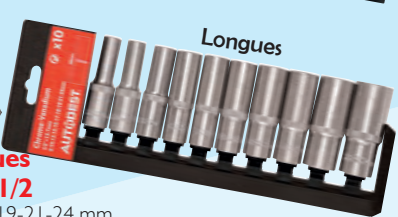

1/4 : E4-E5-E6-E7-E8
3/8 : E10-E11-E12-E14
R070585

19€90

9 douilles étoile 1/2"

E10-E11-E12-E14-E16-E18-E20-E22-E24
R070586

19€90

9 douilles longues

50 mm - 6 pans 1/4
6-7-8-9-10-11-12-13-14mm
R071891

29€90

10 douilles longues

80 mm - 6 pans 1/2
8-10-13-15-16-17-18-19-21-24 mm.
R129985

25€90

12 pièces 1/2

Clé à cliquet éjectable
+ 10 douilles de 10 à 24 + rallonge 75 mm.
R080887

19€90

26 pièces 1/4

Clé à cliquet éjectable
+ 12 douilles de 4 à 13
+ 12 embouts de vissage
+ rallonge 50 mm. R080886