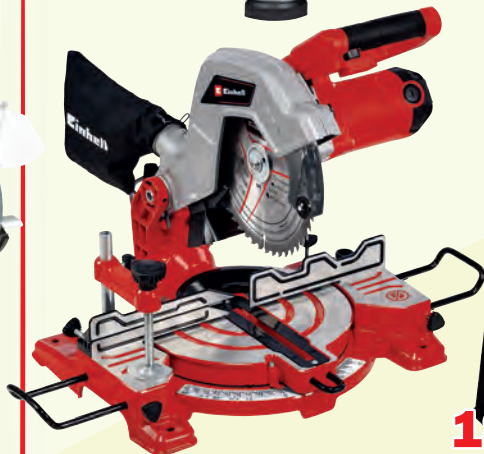

72€90

Touret à meuler
+ brosse 150 mm. 450 W. 2950 trs/mn.
Eclairage. R003585

Avec
affûteuse
pour
forets !

82€90

Touret mixte
Meule 150 mm, meule à eau 200 mm.
400 W. 2950 trs/mn. R003587

99€90

Scie à onglet électrique
1600 W. Lame 216 mm 48 dents. Inclinaison et
orientable de 0 à 47°. Table pivotante.
2 extensions et presse de serrage. R141404